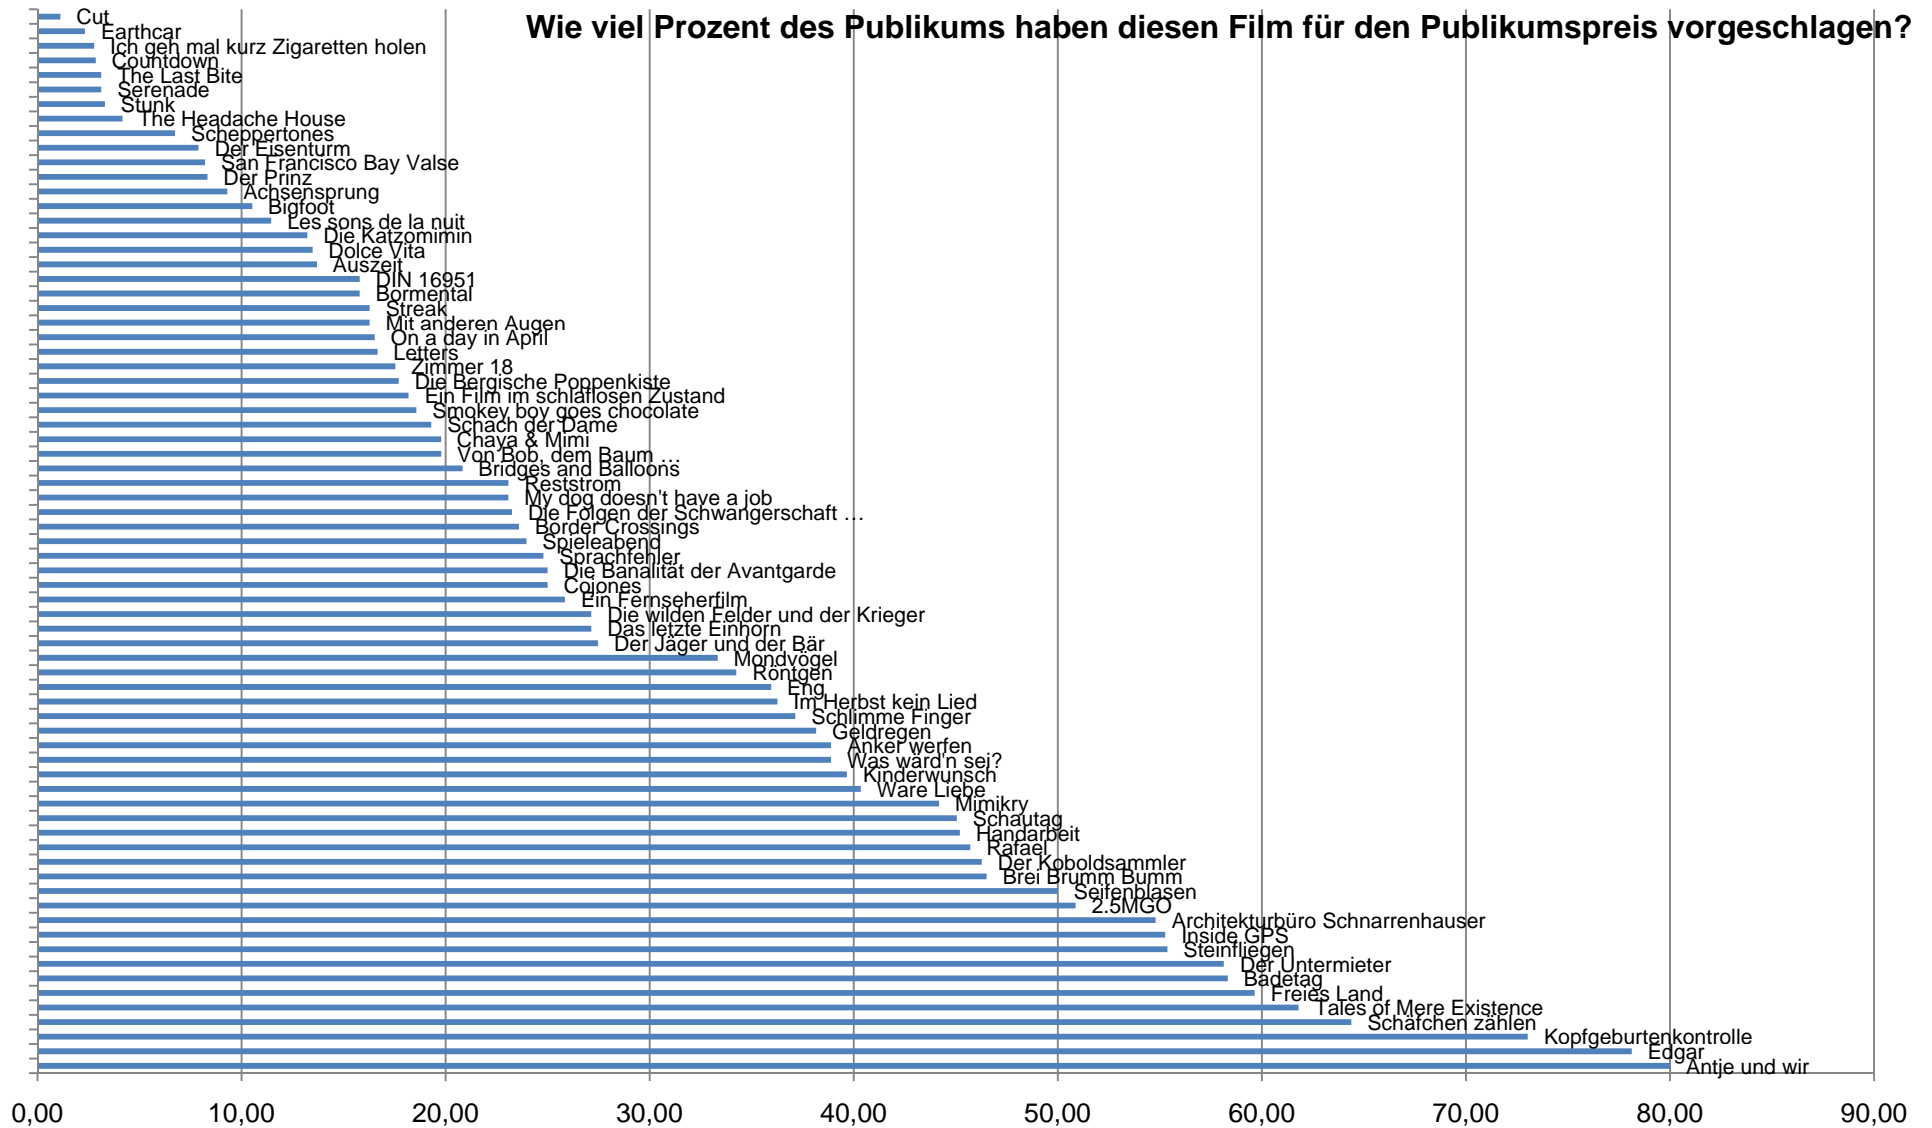

Wie viel Prozent des Publikums haben diesen Film für den Publikumspreis vorgeschlagen?

Prozentanteil des Publikums in einem Block, der diesen Film für den Publikumspreis vorschlägt
(Mehrfachnennungen möglich)